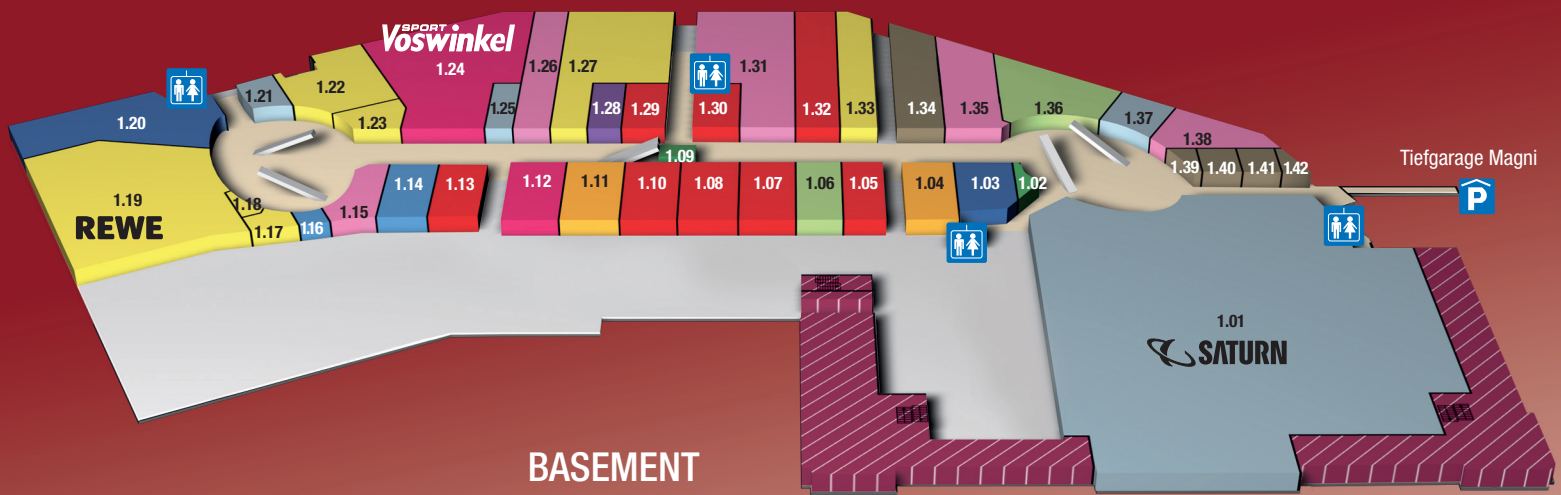

150 Shops, Cafes & Restaurants

Kunden-Information

Personenaufzüge

Kunden-WC

Baby-Wickelraum

Kid-Car-Verleih / Rollstühle

Telefon

Geldautomat

Schließfächer

Mode / Fashion		
Backlash	BS	1.29
Basler	EG	2.15
Benetton	EG	2.51
Biba	EG	2.45
Bonita	EG	2.10
Brando-4	OG	3.25
Buddelei	BS	1.13
C&A	EG	2.63
C&A	OG	3.42
Chelsea	BS	1.30
edc	OG	3.27
Engbers	EG	2.07
Eterna	EG	2.55
Gant	EG	2.53
Gerry Weber	OG	3.41
H&M	EG	2.46
H&M	OG	3.31
Hilfiger Denim	OG	3.30
Hunkemöller	OG	3.33
Jeansdealer	BS	1.05
Kult	EG	2.29
Lzwo	BS	1.10
Lacoste	EG	2.50
Leo's Jeans	BS	1.08
Liberty Woman	OG	3.10
Love	EG	2.65
Madonna	BS	1.32
Marc O' Polo	EG	2.13
Monari	EG	2.04

Schuhe / Taschen / Lederwaren		
Bianco Footwear	BS	1.11
Deichmann	OG	3.24
ecco	OG	3.35
Görtz 17	OG	3.11
Humanic	EG	2.03
Humanic	OG	3.03
Lederwaren Jens Koch	EG	2.61
Street	BS	1.04
Zumorde	EG	2.36

Lebensmittel / Frischwaren		
Arko	EG	2.60
Atlantik's Früchtchen	EG	2.18
Bäckerei Sprung	EG	2.16
Barrique	BS	1.33
Bio Company	BS	1.27
Cristalli's	EG	2.26
De Goey	BS	1.18
Hussel	EG	2.37
Reformhaus Bacher	BS	1.22
Rewe	BS	1.19
Stendaler Landbäckerei	BS	1.17
Tee Gschwendner	BS	1.23
Wurst-Basar	EG	2.17

Sport		
Side Step (Runners Point)	BS	1.12
Voswinkel	BS	1.24

Accessoires / Schmuck / Uhren		
Bijou Brigitte	EG	2.11
Christ	EG	2.39
Don't Look	EG	2.34
Florentine by Stichnoth	EG	2.06
Goldmeister	BS	1.28
Keiser schöne Zeiten (Uhren Keiser)	OG	3.16
Swarovski	EG	2.05

Blumen / Tabak / Kiosk		
Blume 2000	BS	1.14
Exclusivecigars	EG	2.56
Wolsdorf	BS	1.16

Mode / Fashion		
More & More	EG	2.62
New Yorker	EG	2.64
New Yorker	OG	3.43
Novum 360°	OG	3.32
One Touch	OG	3.39
Pimkie	EG	2.14
Pohland	EG	2.02
Pohland	OG	3.02
Promod	EG	2.48
s.Oliver	EG	2.28
Sempre	EG	2.66
Signum	OG	3.36
Street One	EG	2.08
Tally Weijl	EG	2.09
Tommy Hilfiger	EG	2.47
Top Two	BS	1.07
Triumph	OG	3.05
Ulla Popken	OG	3.38
WE Fashion	OG	3.26
Zero	EG	2.54

Geschenkartikel / Dekoration / Haushalt		
Build-A-Bear Workshop®	BS	1.35
Butlers	EG	2.27
Cult Company	OG	3.06
Das Depot	OG	3.28
design forum	OG	3.40
Eins Zwei Drei	OG	3.19
Hottenrott	BS	1.31
Idee Creativmarkt	OG	3.18
Knoll's Spielwaren	BS	1.38
Leonardo	OG	3.29
Luscina	OG	3.08
Märklin Store	OG	3.15
Nanu-Nana	BS	1.26
Tchibo	BS	1.15
WMF	OG	3.34

Gesundheit / Pflege / Beauty		
Apollo Optik	BS	1.03
Becker & Flöge Optik	EG	2.52
The Body Shop	EG	2.12
dm Drogeriemarkt	BS	1.20
Douglas Parfümerie	EG	2.38
Fielmann	EG	2.35
Mediplan Apotheke	EG	2.30
Rossmann	OG	3.21
Yves Rocher	EG	2.49

Bücher / Schreibwaren		
Haase Schreiben & Schenken	OG	3.07
McPaper	BS	1.06
Thalia	OG	3.17
Weltbild plus	BS	1.36

Technik / PC / Handy		
Arcor	BS	1.25
dug	OG	3.23
E-Plus	BS	1.21
Game Stop	BS	1.37
Gravis	OG	3.20
Kosatec	OG	3.14
O2	OG	3.37
Saturn	BS	1.01
T-Punkt	EG	2.59
Vodafone	EG	2.42